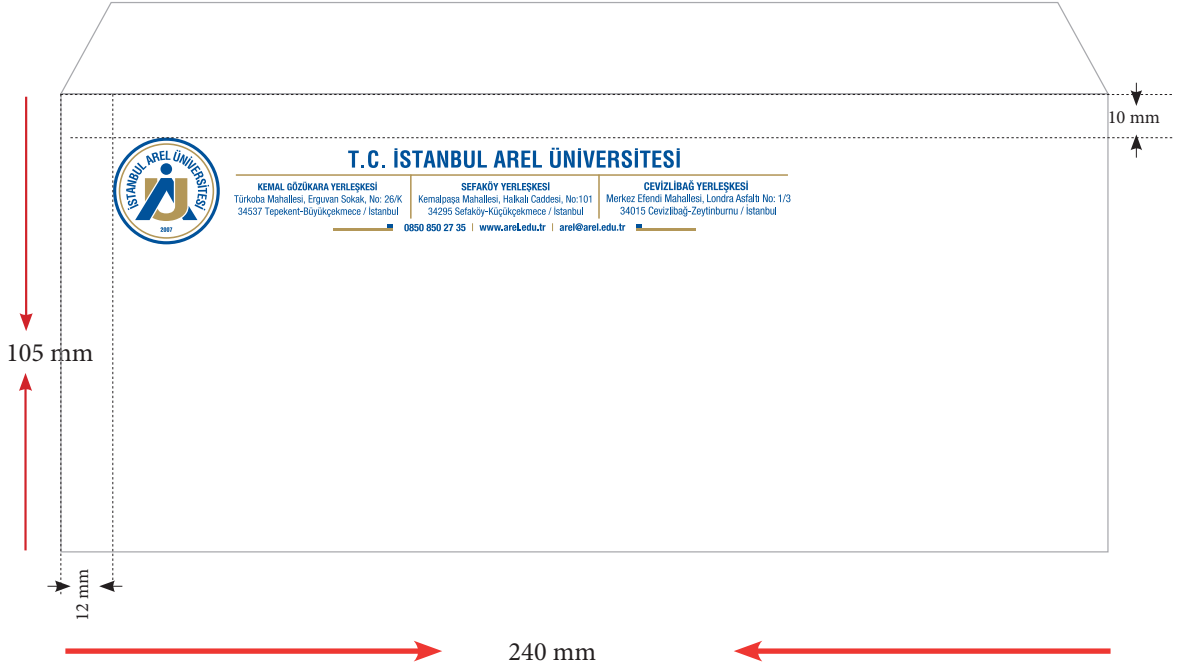

İstanbul Arel Üniversitesi pencereless ve penceresiz diplomat zarf çalışmasında 3 yerleşkenin açık adresleri yer almakta, ölçüleri ve yazılış sıraları aşağıda gösterilmiştir.