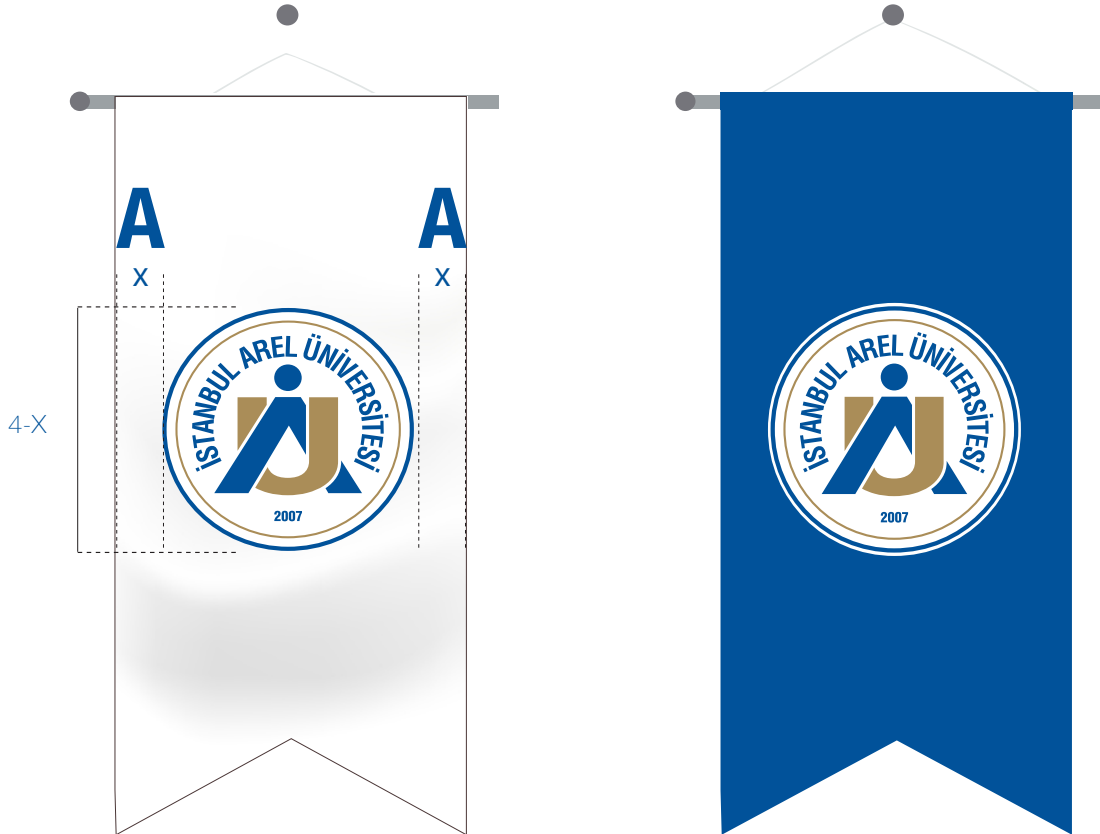

Üniversitenin kurumsal yazışmalarında kullanılacak antetli kağıt örneği çalışması aşağıda belirtilmiştir.

Pencereli ve penceresiz A0 / A3 / A4 / A5 ölçülerinde antetli zarf üzerindeki adresler sıralaması ile birlikte yer almaktadır. İhtiyaç dahilinde istenilen dil, gösterilen kurumsal kimlik üzerinde değişiklik yapılarak oluşturulabilir.

Üniversitemiz cepli dosya çalışması ölçüleri ve logo kullanımı ile birlikte aşağıda belirtilmiştir.  
230X330mm

Üniversitenin kırlangıç bayrak tasarımı 80X180 cm saten kumaş üzerinde tek yüz çalışma olarak ölçeklendirilmiş logotype ve amblem orantısıyla yapıldığında sağdan ve soldan bir X birim güvenlik alanı içinde konumlandırılmıştır.