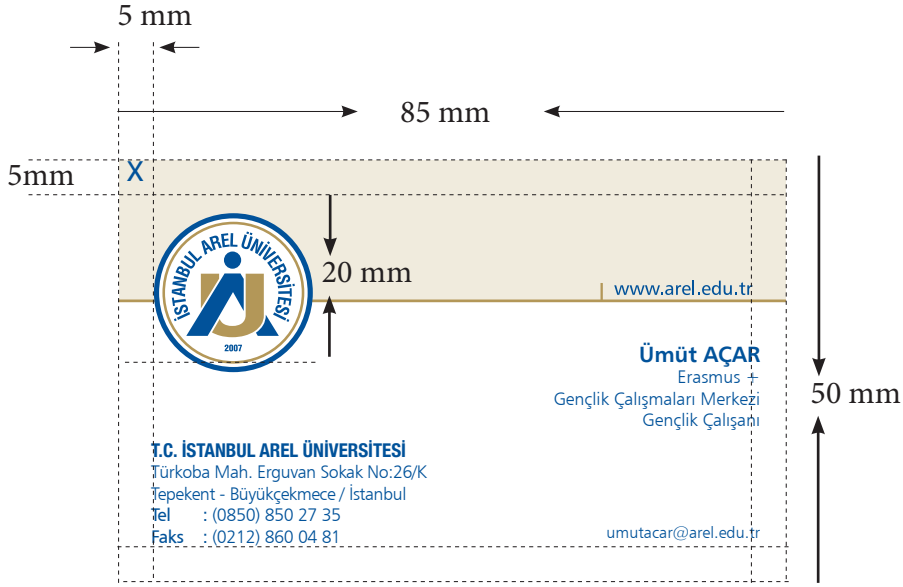

Üniversitemiz kartvizit çalışmasının isim, unvan, birim, yerleşke adres kullanımı ve ölçüsü yukarıda belirtilmiştir.

Kartviziti yapılan personel hangi yerleşkede ise bulunduğu yerleşkenin adresi kullanılacaktır.

Kurumsal mail adresinizde kullanmakta olduğunuz dijital imzanızı aşağıda yer alan örnek imzadaki renk, font, ölçü ve boyutlarda hazırlamanız gerekmektedir.

İmzanızı kurumsal formatımıza uygun şekilde oluşturmak ya da güncellemek için lütfen tıklayın.

<https://www.arel.edu.tr/pages/imza-olustur/>